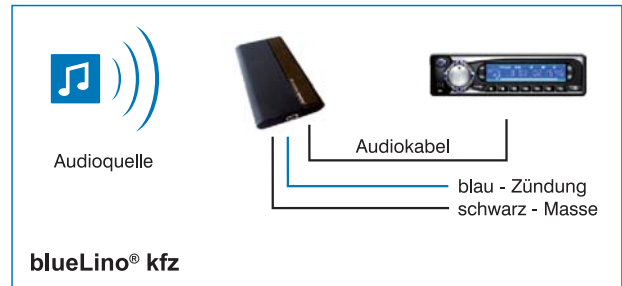

Technische Beschreibung

- Bluetooth® 2.0
- Bluetooth® Profile: A2DP - Advanced Audio Distribution Profile AVRCP - Audio Video Remote Control Profile
- Bluetooth® radio class 2 < 4 dBm
- High Quality Stereo Sound
- Audiocodierung : SBC: 16.000; 32.000; 44.100; 48.000 kHz
- Frequenzgang : 20 Hz bis 20 kHz
- Ausgangspegel : 775mV / 0dB
- Reichweite (freie Umgebung) > 30m
- Spannungsversorgung :
  - Variante home – externes Netzteil
  - Variante kfz - 12V KFZ - Anschlüsse
  - Variante mobile - LI-Ion Akku
- Lebensdauer LI-Ion Akku:
  - Streaming > 40 h
  - Verbunden > 90h
  - Standby > 1.500 h
- LED Statusanzeige
  - Aus
  - Bereit
  - Verbunden
- Anschlüsse
  - Variante home/mobile: Mini USB Netzbuchse
  - Variante kfz: Masse und Zündung 12V2)
  - 3,5 mm Stereobuchse