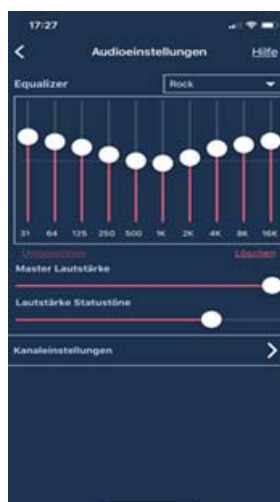

Presse-Info

LinTech startet das Neue Jahr mit interessanten Neuigkeiten für WLAN-Audiomodule und Empfänger

Berlin, 09. Januar 2020

Wenn sie die Produktfamilie der LinTech AirLino® WLAN Musikempfänger kennen, werden Sie von den neuen Funktionen begeistert sein:

10- Band Equalizer

In die AirLino® App wurde ein 10-Band Equalizer integriert, über welchen Sie die Einstellungen der Audiowiedergabe individuell anpassen oder ausvoreingestellten Soundschemen wählen können.

Stereobetrieb

Musik Stereo hören? Kein Problem: Ab sofort können die AirLinos so eingestellt werden, dass Sie auf Wunsch nur den linken oder rechten Kanal wiedergeben. So hören Sie mit 2 Lautsprechern Stereo.

Speichern von Senderlisten

Eine neue Backup Funktion in der AirLino® App erlaubt das Speichern und wiederherstellen von Senderlisten.

Aptx-Audio-Codec

Zusätzlich zum Bluetooth® Standard SBC Verfahren gibt es jetzt aptx für eine noch bessere Übertragungsqualität bei der Wiedergabe über Bluetooth®.

Statische IP

Es werden nun auch statische IP Netzwerkkonfigurationen für LAN und WLAN unterstützt.