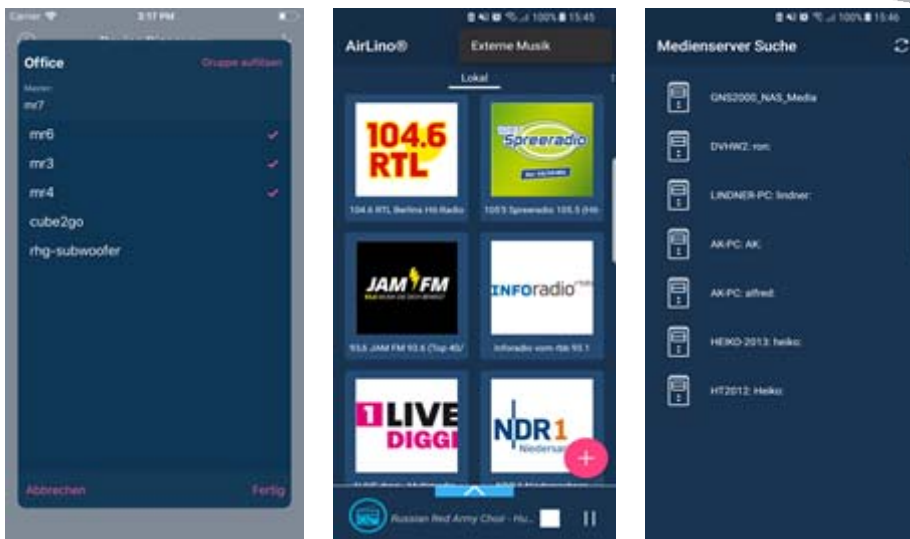

Die neue Software steht ab sofort für alle AirLino Nutzer als Update (Version 5.0) zur Verfügung. Selbstverständlich kostenlos!

Über LinTech

Der Berliner Elektronik-Dienstleister LinTech ist Spezialist für Bluetooth®, WLAN und andere wireless Technologien. Zum Leistungsspektrum des Unternehmens gehören die Entwicklung von elektronischen Geräten und Baugruppen. Darüber hinaus produziert und vertreibt LinTech WLAN und Bluetooth® HiFi-Module und Geräte mit höchster Audio- und Daten-Übertragungsqualität für OEM-Kunden.

Kontakt LinTech

LinTech GmbH
Uwe Lindner
Friedrich-Engels-Straße 35
13156 Berlin
Tel. +49 30 54947-260
E-Mail: lindner@lintech.de
Web: www.lintech.de